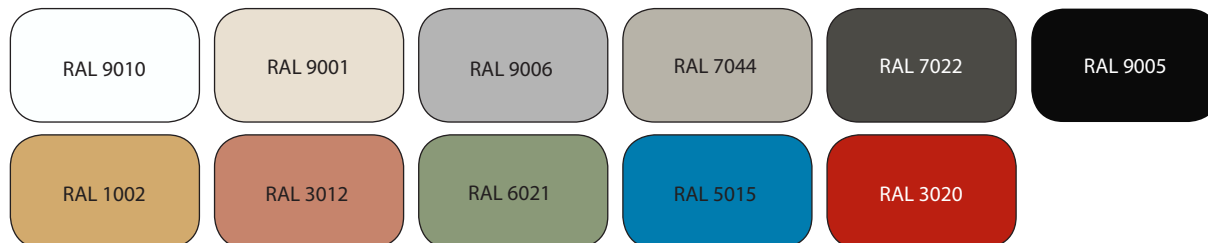

NB: Getoonde afbeeldingen zijn voorzien van extra opties

Metalen RAL kleuren

Kies uw kleur panelen buitenzijde, kozijnen en deurgreep *(onderdelen hebben dezelfde uitvoering, kleurencombinatie niet mogelijk)*