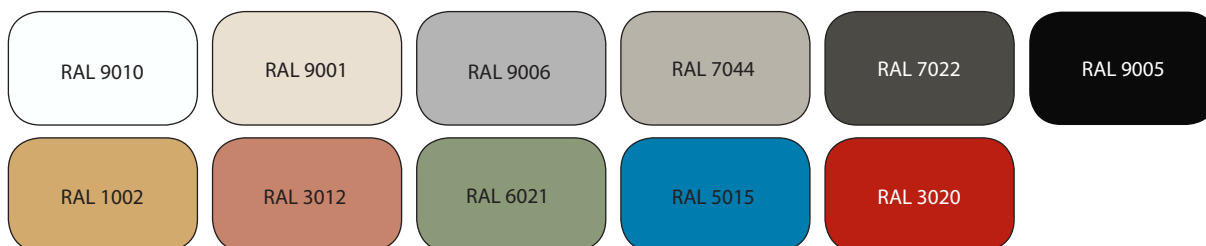

Mechanisch ventilatiesysteem (luchtcirculatie 110 x per uur)

Kledinghaak 30 x 70 mm in de kleur ZW - Zwart RAL9005 (1 stuks)

De standaarduitvoering is exclusief de extra opties: elektra, tafelbladen, afwerking, extra's en kruk

NB: Getoonde afbeeldingen zijn voorzien van extra opties

Metalen RAL kleuren

Kies uw kleur panelen buitenzijde, kozijnen en deurgreep *(onderdelen hebben dezelfde uitvoering, kleurencombinatie niet mogelijk)*