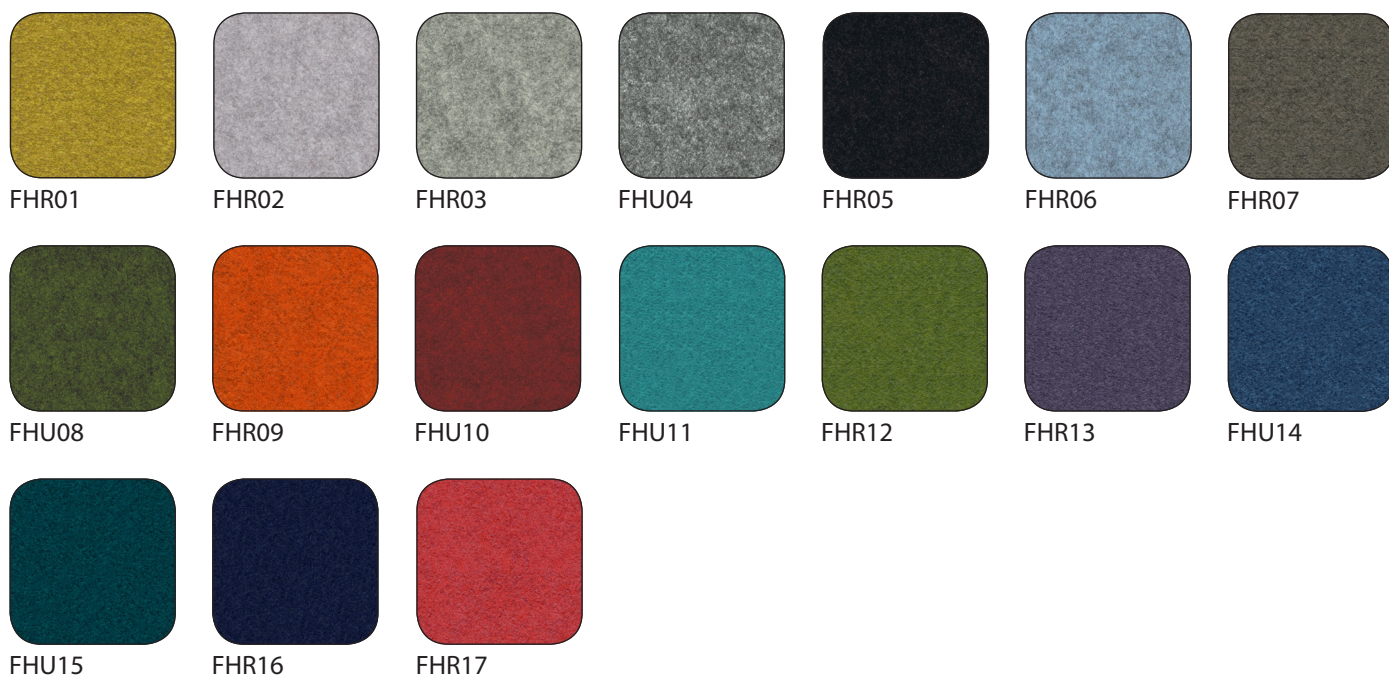

Z101

Z102

Z104

Z105

Z106

Z108

RAL kleuren

Geschikt voor metalen panelen buitenzijde, kozijnen en deurgreep

RAL 9010

RAL 9001

RAL 9006

RAL 7044

RAL 7022

RAL 9005

RAL 1002

RAL 3012

RAL 6021

RAL 5015

RAL 3020

Pulver kleuren

Geschikt voor metalen panelen buitenzijde, kozijnen en deurgreep

MCA53

MGN39

MN611

Sonus

Geschikt voor stoffering binnenzijde met akoestische stof

Stofgroepen

Geschikt voor zitkruk t.b.v. VOX Small en Bankenset t.b.v. VOX Large

Stofgroep :	Type:	Naam:	Leverancier:
1	Stof	Citadel Phoenix	Camira
	Stof	Meda Pearl Tonda	Kets
2	Stof	Advantage Era Gravity Rivet Xtreme X2	Camira
	Kunstleder	Bugatti Whisper	Artitex
3	Stof	Blazer Synergy Manila	Camira
	Stof	Angola	Kets
	Stof	Velvet Classic	Feltur
4	Leder	Maldive	Italy
	Stof	Silk	Camira
	Kunstleder	Silvertex Valencia	Spradling
5	Vintage Leder	Tuscany	Italy
	Stof	Main Line Flax	Camira