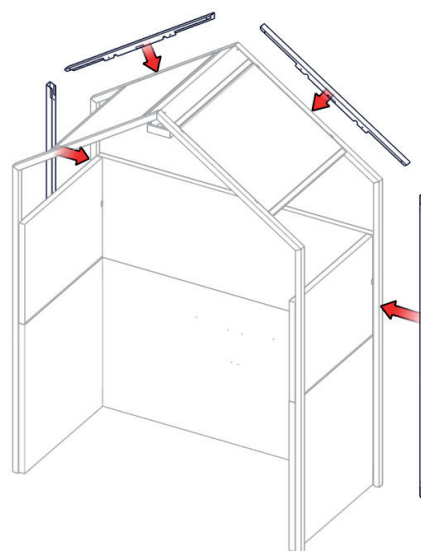

plaatsing optionele kabelafdekking in
contour van huisje
(fig. 2)

Materialen - frame

- vervaardigd uit hoogwaardig gekalibreerd staal afgewerkt d.m.v. een slagvaste epoxycoating
- metalen huisje geëpoxeerd; kleuren volgens kleurenkaart "Epoxy en lak - Kerncollectie" en "Epoxy en lak - Trendcollectie"

Materialen - bladen

- 25 mm PEFC™ melamine of HPL met LaserTec^(*) randafwerking
- kleuren volgens kleurenkaarten "Decoren Kerncollectie" en "Decoren Trendcollectie"

(*) Naadloze LaserTec PP-randafwerking op alle kleuren uit de Kerncollectie. Overige kleuren met standaard ABS-randafwerking volgens kleurenkaart.

Materialen - opzetwanden en dakpanelen

- dakpanelen rondom volledig gestoffeerd in een stof en kleur naar keuze
- zie stoffenkaart voor onze standaard stoffencollectie
- standaard v.v. akoestische vulling

Materialen - wanden

- uitgevoerd in 36 mm PEFC™ melamine
- kleuren volgens kleurenkaart "Decoren Kerncollectie" en "Decoren Trendcollectie"

Materialen - kast

- kast: 18 mm PEFC™ melamine of HPL met LaserTec^(*) randafwerking
- topblad: 25 mm PEFC™ melamine of HPL met LaserTec^(*) randafwerking
- draaideuren uitgevoerd met horizontale metalen greep
- voorzien van rijenboring
- optioneel voorzien van cilinderslot
- voorzien van stelvoeten aan binnenzijde voor waterpas stellen
- terugliggende plint, 4 cm in kleur romp
- legplank optioneel

(*) Naadloze LaserTec PP-randafwerking op alle kleuren uit de Kerncollectie. Overige kleuren met standaard ABS-randafwerking volgens kleurenkaart.