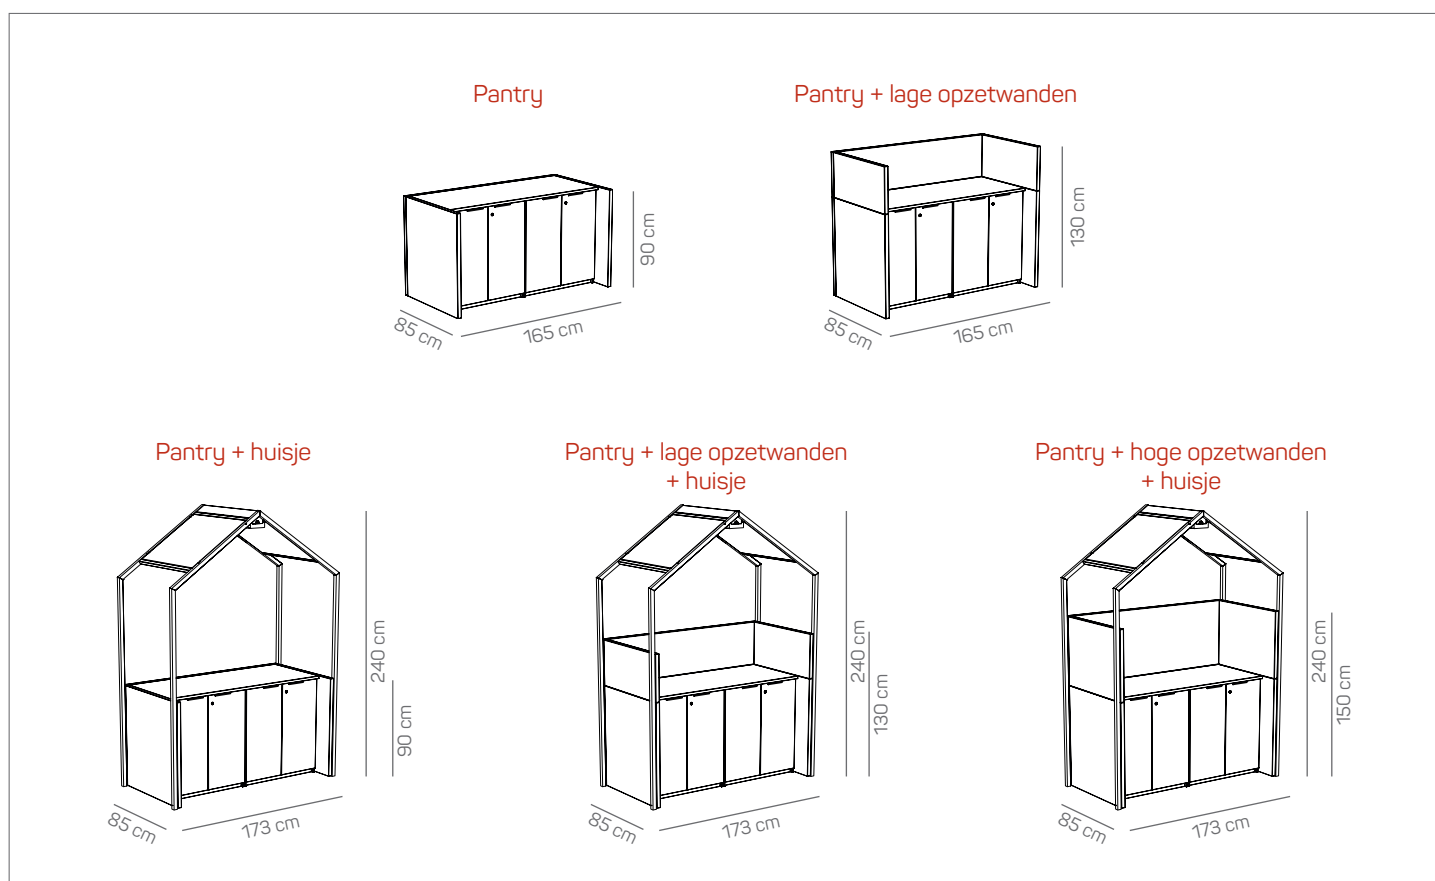

Patchwork pantry

Patchwork is een nieuw inrichtingsconcept van Vepa. Besloten en ruimtelijk tegelijk. Ideaal voor in een wat grotere ruimte, zoals in een ontvangstruimte of aula. De pantry is een unit met een wat dieper kastje. Hierdoor is de pantry ideaal voor het plaatsen van een koffiemachine of kopieerapparaat.

constructie

- wanden zijn 90 cm hoog en uitgevoerd in 36 mm melamine
- metalen huisje is optioneel toe te voegen en wordt geleverd inclusief akoestische gestoffeerde dakpanelen, dubbelzijdig benaderbare kabelgoot inclusief ledverlichting en bekabeling
- metalen huisje is ook achteraf te plaatsen
- opzetwanden naar keuze 40 of 60 cm hoog (60 cm hoge opzetwanden alleen mogelijk i.c.m. metalen huisje)
- blad-/kastdiepte: 65 cm
- justerdoppen

Opzetwanden en dakpanelen

- gestoffeerde opzetwanden standaard voorzien van akoestische Re-felt vulling (akoestisch rapport is op te vragen bij de verkoopbinnendienst)
- gestoffeerde opzetwanden sluiten naadloos aan op de houten panelen
- opzetwanden naar keuze 40 of 60 cm hoog (60 cm hoge opzetwanden alleen mogelijk i.c.m. metalen huisje)