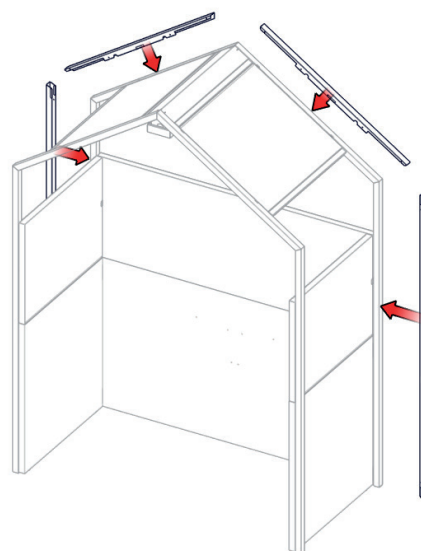

Patchwork concentratiewerkplek

Elektrificatie

- werkblad is optioneel te voorzien van een kunststof kabeldoorvoerdop (60 mm rond) verkrijgbaar in de kleuren wit, lichtgrijs, zwart of zilvergrijs
- optioneel kabelafdekking in contour van huisje (zie fig. 1)
- metalen huisje wordt standaard voorzien van dubbelzijdig benaderbare kabelgoot bovenin nok, incl ledverlichting
- optioneel inbouwcontactdoos in werkblad
- optioneel metalen kabelgoot onder werkblad

plaatsing optionele kabelafdekking in contour van huisje

(fig. 1)

Materialen - bladen

- 25 mm PEFC™ melamine of HPL met LaserTec⁽¹⁾ randafwerking
- kleuren volgens kleurenkaarten "Decoren Kerncollectie" en "Decoren Trendcollectie"

(*) Naadloze LaserTec PP-randafwerking op alle kleuren uit de Kerncollectie. Overige kleuren met standaard ABS-randafwerking volgens kleurenkaart

Materialen - opzetwanden en dakpanelen

- dakpanelen rondom volledig gestoffeerd in een stof en kleur naar keuze
- zie stoffenkaart voor onze standaard stoffencollectie
- standaard v.v. akoestische vulling

Materialen - frame

- vervaardigd uit hoogwaardig gekalibreerd staal afgewerkt d.m.v. een slagvaste epoxycoating
- metalen huisje geëpoxeerd; kleuren volgens kleurenkaart "Epoxy en lak - Kerncollectie" en "Epoxy en lak - Trendcollectie"

Materialen - wanden

- uitgevoerd in 36 mm PEFC™ melamine
- kleuren volgens kleurenkaart "Decoren Kerncollectie" en "Decoren Trendcollectie"

Keurmerken

Patchwork concentratiewerkplek keurmerken:

- bladen en panelen: leverbaar als verantwoord gecertificeerd PEFC™- of FSC®-hout
- hoogwaardige LaserTec randafwerking van de houtpanelen

Vepa keurmerken en duurzaamheid:

- ISO 9001 - kwaliteit
- ISO 14001 - milieu
- ISO 26000 - MVO -richtlijnen
- ILO - arbeids- en sociale standaarden