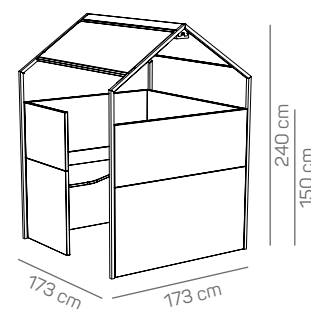

### constructie

- wanden zijn 90 cm hoog en uitgevoerd in 36 mm melamine
- metalen huisje is optioneel toe te voegen en wordt geleverd inclusief akoestische gestoffeerde dakpanelen, dubbelzijdig benaderbare kabelgoot inclusief ledverlichting en bekabeling
- metalen huisje is ook achteraf te plaatsen
- opzetwanden naar keuze 40 of 60 cm hoog (60 cm hoge opzetwanden alleen mogelijk i.c.m. metalen huisje)
- hoogte tafelblad: 75 cm
- justerdoppen

Concentratiewerkplek

Concentratiewerkplek + lage opzetwanden

Concentratiewerkplek + huisje

Concentratiewerkplek + lage opzetwanden + huisje

Concentratiewerkplek + hoge opzetwanden + huisje