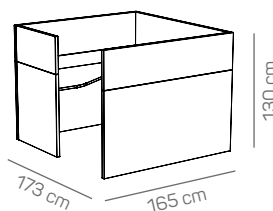

Concentratiewerkplek + lage opzetwanden