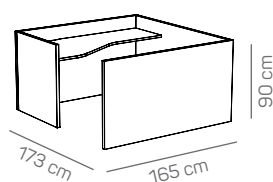

Opzetwanden en dakpanelen

- gestoffeerde opzetwanden standaard voorzien van akoestische Re-felt vulling (akoestisch rapport is op te vragen bij de verkoopbinnendienst)
- gestoffeerde opzetwanden sluiten naadloos aan op de houten panelen
- opzetwanden naar keuze 40 of 60 cm hoog (60 cm hoge opzetwanden alleen mogelijk i.c.m. metalen huisje)

Concentratiewerkplek