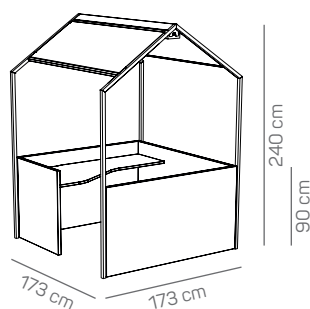

Concentratiewerkplek + huisje