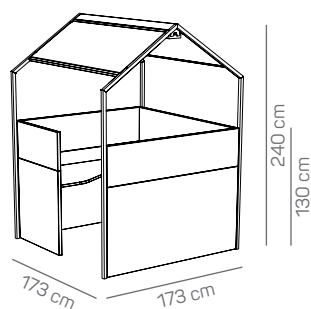

### constructie

- wanden zijn 90 cm hoog en uitgevoerd in 36 mm melamine
- metalen huisje is optioneel toe te voegen en wordt geleverd inclusief akoestische gestoffeerde dakpanelen, dubbelzijdig benaderbare kabelgoot inclusief ledverlichting en bekabeling
- metalen huisje is ook achteraf te plaatsen
- opzetwanden naar keuze 40 of 60 cm hoog (60 cm hoge opzetwanden alleen mogelijk i.c.m. metalen huisje)
- hoogte tafelblad: 75 cm
- justerdoppen

Concentratiewerkplek

Concentratiewerkplek + lage opzetwanden

Concentratiewerkplek + huisje

Concentratiewerkplek + lage opzetwanden + huisje

Concentratiewerkplek + hoge opzetwanden + huisje